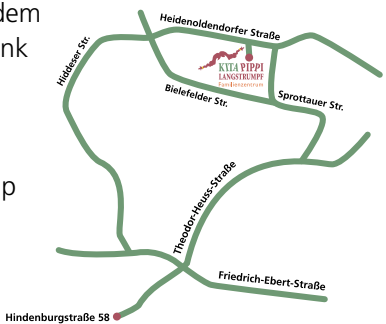

AB INS ABENTEUER!

Naturerlebnisse

Dritte Ferienwoche 29. Juli - 02. August

Sei mit dabei, wenn wir uns gemeinsam aktiv in der Natur bewegen.

Mit Spaß, Körpereinsatz und Teamgeist stellen wir uns neuen Herausforderungen. Täglich werden wir in der Zeit von 8.30 - 15.30 Uhr in Wald und Umgebung aktiv sein. Für warmes Mittagessen wird gesorgt.

Was ihr braucht:

- › Wetterfeste Kleidung
- › Wechselsachen
- › festes, bequemes Schuhwerk
- › Rucksack mit gesundem Frühstück und Getränk

pro Person 40,00 €

Treffpunkt:

8.30 Uhr
Parkplatz Mufflonkamp
Hindenburgstr. 58
32760 Detmold

Hier findet das tägliche Ankommen und Abholen statt (evtl. Veränderungen werden persönlich bekannt gegeben).

Es freuen sich auf euch:
Svenja und Caroline